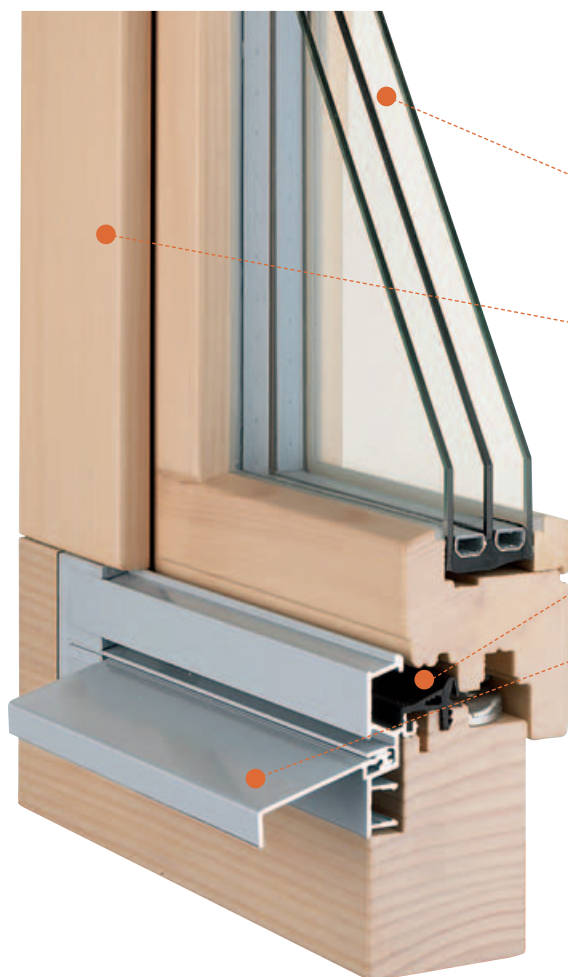

Das Holzfenster HMH.

Bewährte Technik zum attraktiven Preis.

Anwendung und Gestaltung

- Dreh- und Dreh/Kipp-Flügel
- Schwing- und Wendeflügel
- Rund-, Korb-, Stichbogen
- Schrägfenster
- Festverglasung
- Tür mit barrierefreier Schwelle

Schweizer HMH

Luftdurchlässigkeit nach EN 12207	Klasse 4
Schlagregendichtheit nach EN 12208	E1200
Minergie®-vorgeprüft, U_w-Wert	1.0 W/m²K
Minergie-P®-vorgeprüft, U_w-Wert	0.8 W/m²K
Rahmen 64 mm, ohne/mit PIR U_f	1.29/0.95 W/m²K
Schallschutz Rw (C; C_{tr})	39 (-1; -4) dB

Glas nach Bedarf:

Das Glas wird je nach Anforderung an Wärmedämmung und Schallschutz ausgewählt

Holz nach Wunsch:

Die Holzart wird je nach Kundenwunsch und statischen Anforderungen ausgewählt

Dicht mit hochwertigem Material:

Die Mitteldichtung aus hochwertigem EPDM-Gummi mit vulkanisierten Ecken garantiert hervorragende Dichtheit

Lange Lebensdauer:

Das generell oberflächenbehandelte Grundprofil, schraubenfrei montiert und abgedichtet gewährleistet eine lange Lebensdauer

Alles zum Bauen und Renovieren:

Weitere Holz- und Holz/Metall-Systeme von Schweizer.

Ausser dem Holzfenster HMH, das in diesem Prospekt vorgestellt wird, bietet Ihnen unser Sortiment im Bereich Holz- und Holz/Metall-Systeme zahlreiche weitere Top-Produkte. Hier der kurze Überblick:

- Fenster- und Fassadensysteme
- Sanierungsfenster-Systeme
- Schiebetürsysteme
- Pfosten/Riegel-Systeme
- Wohnbau-Fenstersysteme
- Renovations-Flügelverkleidung

Ernst Schweizer AG, Metallbau
CH-8908 Hedingen
Telefon +41 44 763 61 11
Telefax +41 44 763 61 19
www.schweizer-metallbau.ch

Bern, Biel, Chur,
Lausanne, Luzern,
Möhlín, Solothurn,
St. Gallen, Zürich

Fassaden
Holz/Metall-Systeme
Fenster und Türen

Briefkästen und Fertigteile
Sonnenenergie-Systeme
Beratung und Service